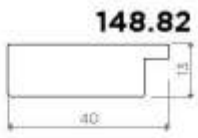

229.81

DIMENSIONE
38x14 mm

229.51

DIMENSIONE
25x14 mm

229.31

DIMENSIONE
15x14 mm

CHIC & PRESTIGE

228.31

DIMENSIONE
15x14 mm

228.21

DIMENSIONE
11x25 mm

228.51

DIMENSIONE
25x14 mm

228.81

DIMENSIONE
40x14 mm

CHIC & PRESTIGE

DIMENSIONE
19.75x45 mm

Ayous trattato anticario
Woodworm repellent treatment

223.83

DIMENSIONE
65x68 mm

Ayous trattato anticario
Woodworm repellent treatment

CHIC & PRESTIGE

ROVERE

ROVERE

269.24
15mm x 17mm

261.24
15,5mm x 20mm

Bottega
della Cornice

made in Italy

WWW.BOTTEGADELLACORNICE.IT

Classy

370.74
70mm x 48mm

360.84
40mm x 20mm