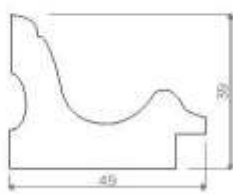

325.43.001

325.43.075

325.43.043

325.43.106

325.43.044

CHIC & PRESTIGE

325.43

Finitura artigianale - Doratura a Foglia
Finition artisanale - dorure à la feuille de cuivre
Crafted finish - leaf gilding
—
Ayıcı treated antitaric
Woodworm repellent treatment

DIMENSIONE
49/39 mm