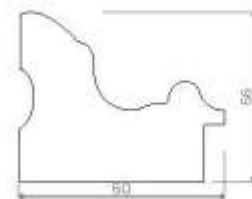

325.73

DIMENSIONE
60x56 mm

Ayoou trattato antitarlo
Woodworm repellent treatment