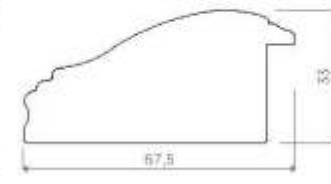

208.73

DIMENSIONE
67,5x33 mm

Ayoou trattato antitarlo
Woodworm repellent treatment