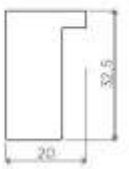

DAILY

107.63

Ay-sour trattato antitarlo
Woodworm repellent treatment

DIMENSIONE
20x32,5 mm