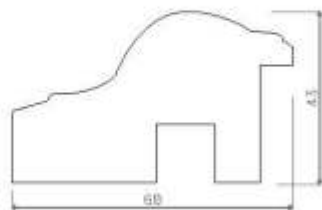

DAILY
175.24

DIMENSIONE
21x25 mm

174.24

DAILY
DIMENSIONE
15,5x25,5 mm

DAILY

226.81

DIMENSIONE
43X14 mm

226.31

DIMENSIONE
13X14 mm

226.41

DAILY

DIMENSIONE
20X14 mm

3 Chic & Prestigie

CHIC & PRESTIGE

271.64

271.64.043 - 271.64.044

Finitura artigianale - Doratura a Foglia

Finition artisanale - dorure à la feuille de cuivre

Crafted finish - leaf gilding

DIMENSIONE
68x43 mm

Bottega
della Cornice

CHIC & PRESTIGE

338.64

DIMENSIONE
63X54 mm