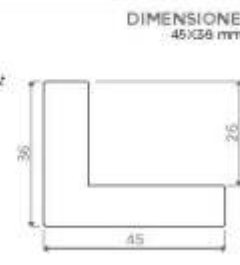

DAILY

104.43

Ayous trattato antitarlo
Woodworm repellent treatment