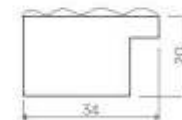

083.24

Ayous trattato antitarlo
Woodworm repellent treatment

CHIC & PRESTIGE

DIMENSIONE
34x20