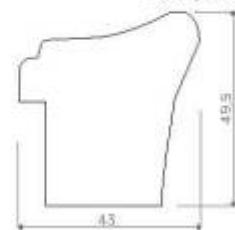

CHIC & PRESTIGE

089.64

Finitura artigianale - Doratura a Foglia
Finition artisanale - dorure à la feuille de cuivre
Crafter finish - leaf gilding
—
Avouit trattato anticarato
Woodworm repellent treatment

DIMENSIONE
43X49,5 mm