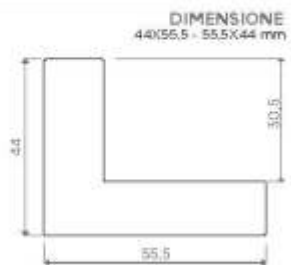

DAILY

102.83

Ayous trattato antitarlo
Woodworm repellent treatment
Double face

104.83

Ayous trattato antitarlo
Woodworm repellent treatment

DAILY

104.43

Ayous trattato antitarlo
Woodworm repellent treatment