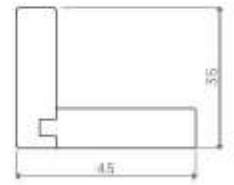

RAMIN

125.31

DIMENSIONE
14X13 mm

125.41

DIMENSIONE
25X13 mm

125.81

RAMIN

DIMENSIONE
40X13 mm

RAMIN

101.41

DIMENSIONE
45x35 mm

148.21

RAMIN

DIMENSIONE
10x35 mm

RAMIN

265.21DIMENSIONE
11X14,5 mmDoratura a Foglia
Dorure à la feuille de cuivre
Leaf plating**266.31**DIMENSIONE
14,5X14 mmDoratura a Foglia
Dorure à la feuille de cuivre
Leaf plating**267.41**DIMENSIONE
20X14,5 mmDoratura a Foglia
Dorure à la feuille de cuivre
Leaf plating**290.21**DIMENSIONE
35X21 mmDoratura a Foglia
Dorure à la feuille de cuivre
Leaf plating**160.21**DIMENSIONE
25X19 mmDoratura a Foglia
Dorure à la feuille de cuivre
Leaf plating**288.21**DIMENSIONE
14,1X14 mmDoratura a Foglia
Dorure à la feuille de cuivre
Leaf plating