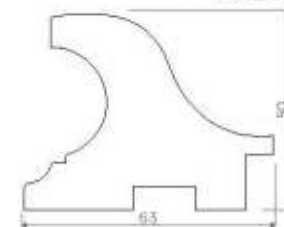

DIMENSIONE
49x45 mm

017.33

Ayous trattato antitarlo
Woodworm repellent treatment

DAILY

DIMENSIONE
30x23 mm

DAILY

247.23DIMENSIONE
40,3x21 mmAyoux trattato antitarlo
Woodworm repellent treatment**170.23**DIMENSIONE
22x22,5 mmAyoux trattato antitarlo
Woodworm repellent treatment**111.23**DIMENSIONE
25x15,5 mmAyoux trattato antitarlo
Woodworm repellent treatment**214.23**DIMENSIONE
30x25,5 mmAyoux trattato antitarlo
Woodworm repellent treatment**291.33**DIMENSIONE
50x21 mmAyoux trattato antitarlo
Woodworm repellent treatment**117.33**DIMENSIONE
80x22,5 mmAyoux trattato antitarlo
Woodworm repellent treatment

DAILY

DAILY

DAILY

240.23DIMENSIONE
31x25 mmAyoou trattato antitarlo
Woodworm repellent treatment**195.33**DIMENSIONE
55x24 mmAyoou trattato antitarlo
Woodworm repellent treatment**210.93**DIMENSIONE
85x41 mmAyoou trattato
antitarlo
Woodworm repellent
treatment**325.73**DIMENSIONE
60x56 mmAyoou trattato antitarlo
Woodworm repellent treatment**325.43**DIMENSIONE
49x39 mmAyoou trattato antitarlo
Woodworm repellent treatment**208.73**DIMENSIONE
67,5x33 mmAyoou trattato antitarlo
Woodworm repellent treatment

DAILY

326.54

DIMENSIONE
43x20 mm

107.64

DIMENSIONE
20x32.5 mm

339.64

DAILY

DIMENSIONE
65X50 mm

DAILY
175.24

DIMENSIONE
21x25 mm

174.24

DAILY
DIMENSIONE
15,5x25,5 mm

DAILY

226.81

DIMENSIONE
43X14 mm

226.31