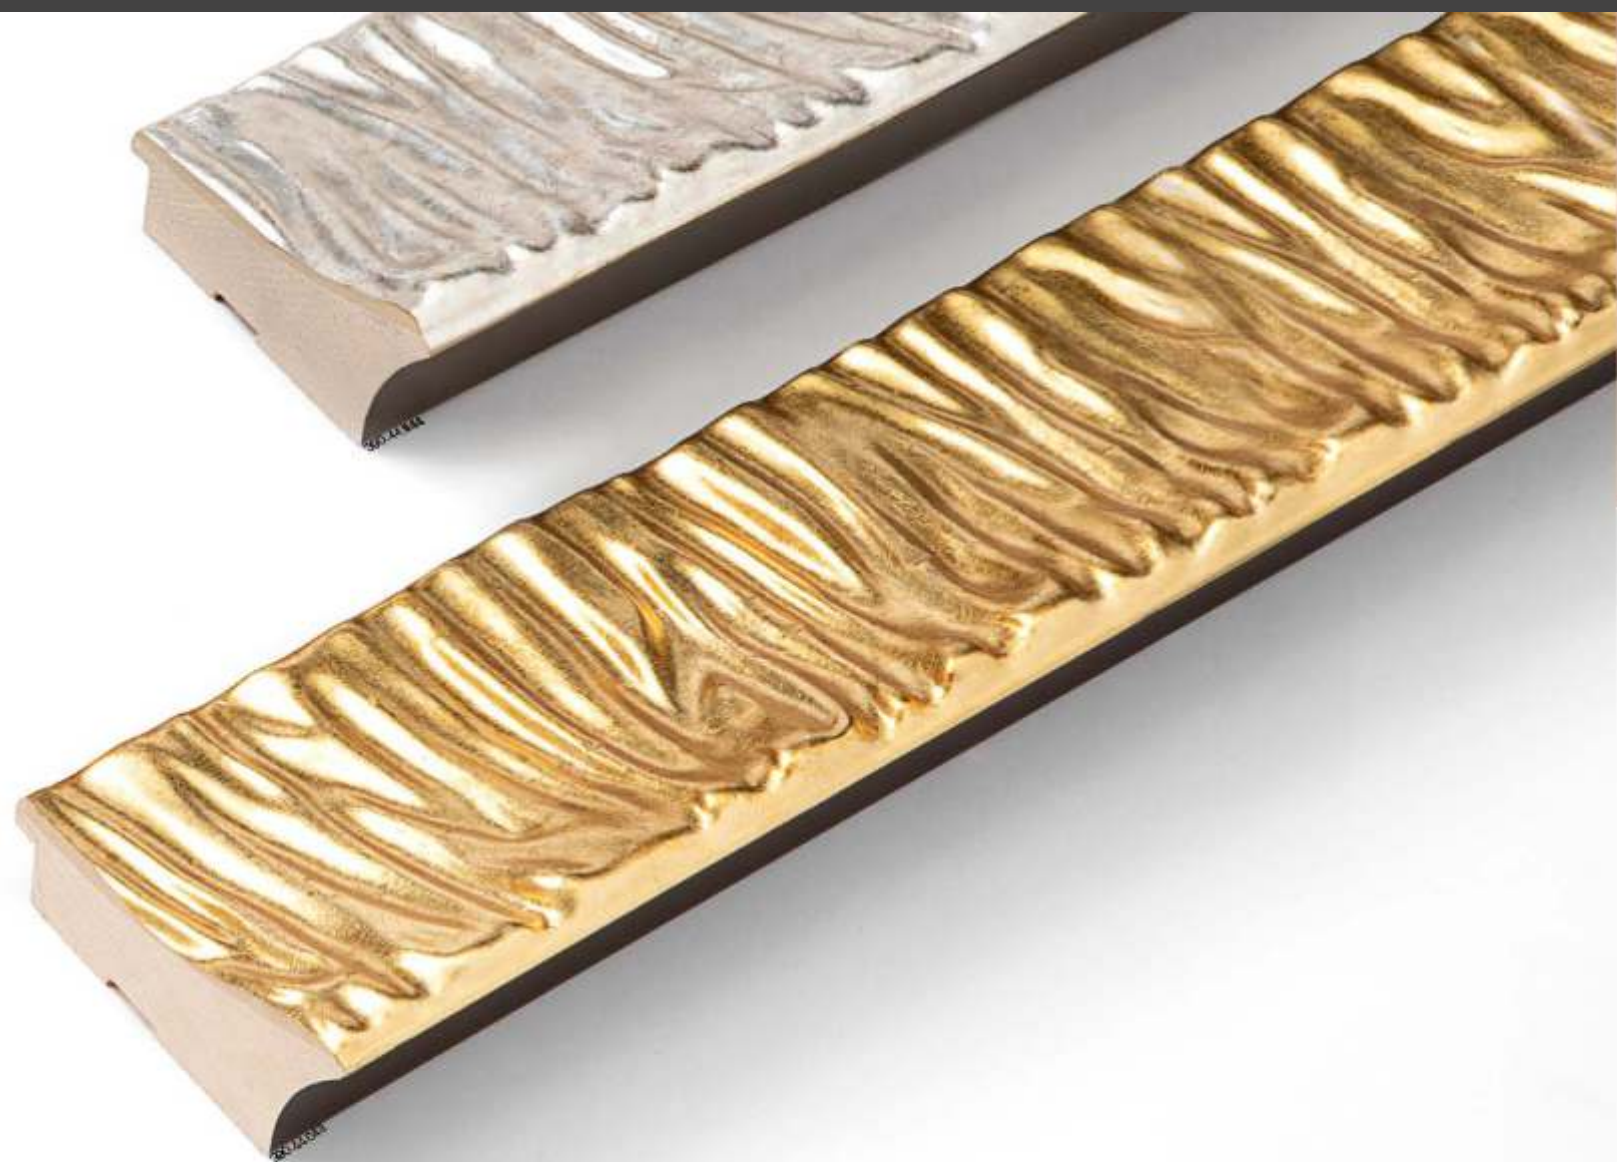

390.44

DIMENSIONE
101x47 mm

390.44

390.44.026

390.44.025

390.44.024

390.44.024

Finitura artigianale - Doratura a Foglia
Finisn artisanale - dorure à la feuille de cuivre
Crafted finish - leaf gilding