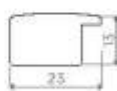

RAMIN

125.31

DIMENSIONE
14X13 mm

125.41

DIMENSIONE
25X13 mm

125.81

RAMIN

DIMENSIONE
40X13 mm

RAMIN

101.41

DIMENSIONE
45x35 mm

148.21

RAMIN

DIMENSIONE
10x35 mm

RAMIN

265.21DIMENSIONE
11X14,5 mmDoratura a Foglia
Dorure à la feuille de cuivre
Leaf plating**266.31**DIMENSIONE
14,5X14 mmDoratura a Foglia
Dorure à la feuille de cuivre
Leaf plating**267.41**DIMENSIONE
20X14,5 mmDoratura a Foglia
Dorure à la feuille de cuivre
Leaf plating**290.21**DIMENSIONE
35X21 mmDoratura a Foglia
Dorure à la feuille de cuivre
Leaf plating**160.21**DIMENSIONE
25X19 mmDoratura a Foglia
Dorure à la feuille de cuivre
Leaf plating**288.21**DIMENSIONE
14,1X14 mmDoratura a Foglia
Dorure à la feuille de cuivre
Leaf plating