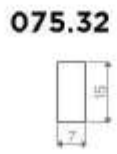

229.81

DIMENSIONE
38x14 mm

229.51

DIMENSIONE
25x14 mm

229.31

DIMENSIONE
15x14 mm

CHIC & PRESTIGE

228.31

DIMENSIONE
15x14 mm

228.21

DIMENSIONE
11x25 mm

228.51

DIMENSIONE
25x14 mm

228.81

DIMENSIONE
40x14 mm

CHIC & PRESTIGE

CHIC & PRESTIGE

220.33

DIMENSIONE
20x25 mm

Ayous trattato anticario
Woodworm repellent treatment

221.43

DIMENSIONE
38.5x39 mm

Ayous trattato anticario
Woodworm repellent treatment

222.63

DIMENSIONE
19.75x45 mm

Ayous trattato anticario
Woodworm repellent treatment

223.83

DIMENSIONE
65x68 mm

Ayous trattato anticario
Woodworm repellent treatment

CHIC & PRESTIGE

ROVERE

ROVERE