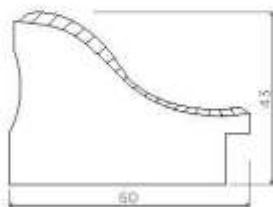

DIMENSIONE
38,5x27 mm

CHIC & PRESTIGE

CHIC & PRESTIGE

337.73

Finitura artigianale - Doratura a Foglia
 Finition artisanale - dorure à la feuille de cuivre
 Crafted finish - leaf gilding

Ayous trattato antitarlo
 Woodworm repellent treatment

DIMENSIONE
 80x43 mm

337.43

Finitura artigianale - Doratura a Foglia
 Finition artisanale - dorure à la feuille de cuivre
 Crafted finish - leaf gilding

Ayous trattato antitarlo
 Woodworm repellent treatment