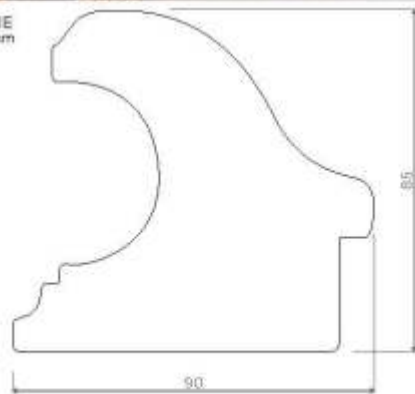

DIMENSIONE
13X14 mm

226.41

DAILY

DIMENSIONE
20X14 mm

3 Chic & Prestigie

CHIC & PRESTIGE

271.64

271.64.043 - 271.64.044

Finitura artigianale - Doratura a Foglia

Finition artisanale - dorure à la feuille de cuivre

Crafted finish - leaf gilding

DIMENSIONE
68x43 mm

Bottega
della Cornice

CHIC & PRESTIGE

338.64

DIMENSIONE
63X54 mm

DIMENSIONE
 90x85 mm

338.84

338.84

338.84.001

338.84.002

338.84.003

Bottega
della Cornice

CHIC & PRESTIGE