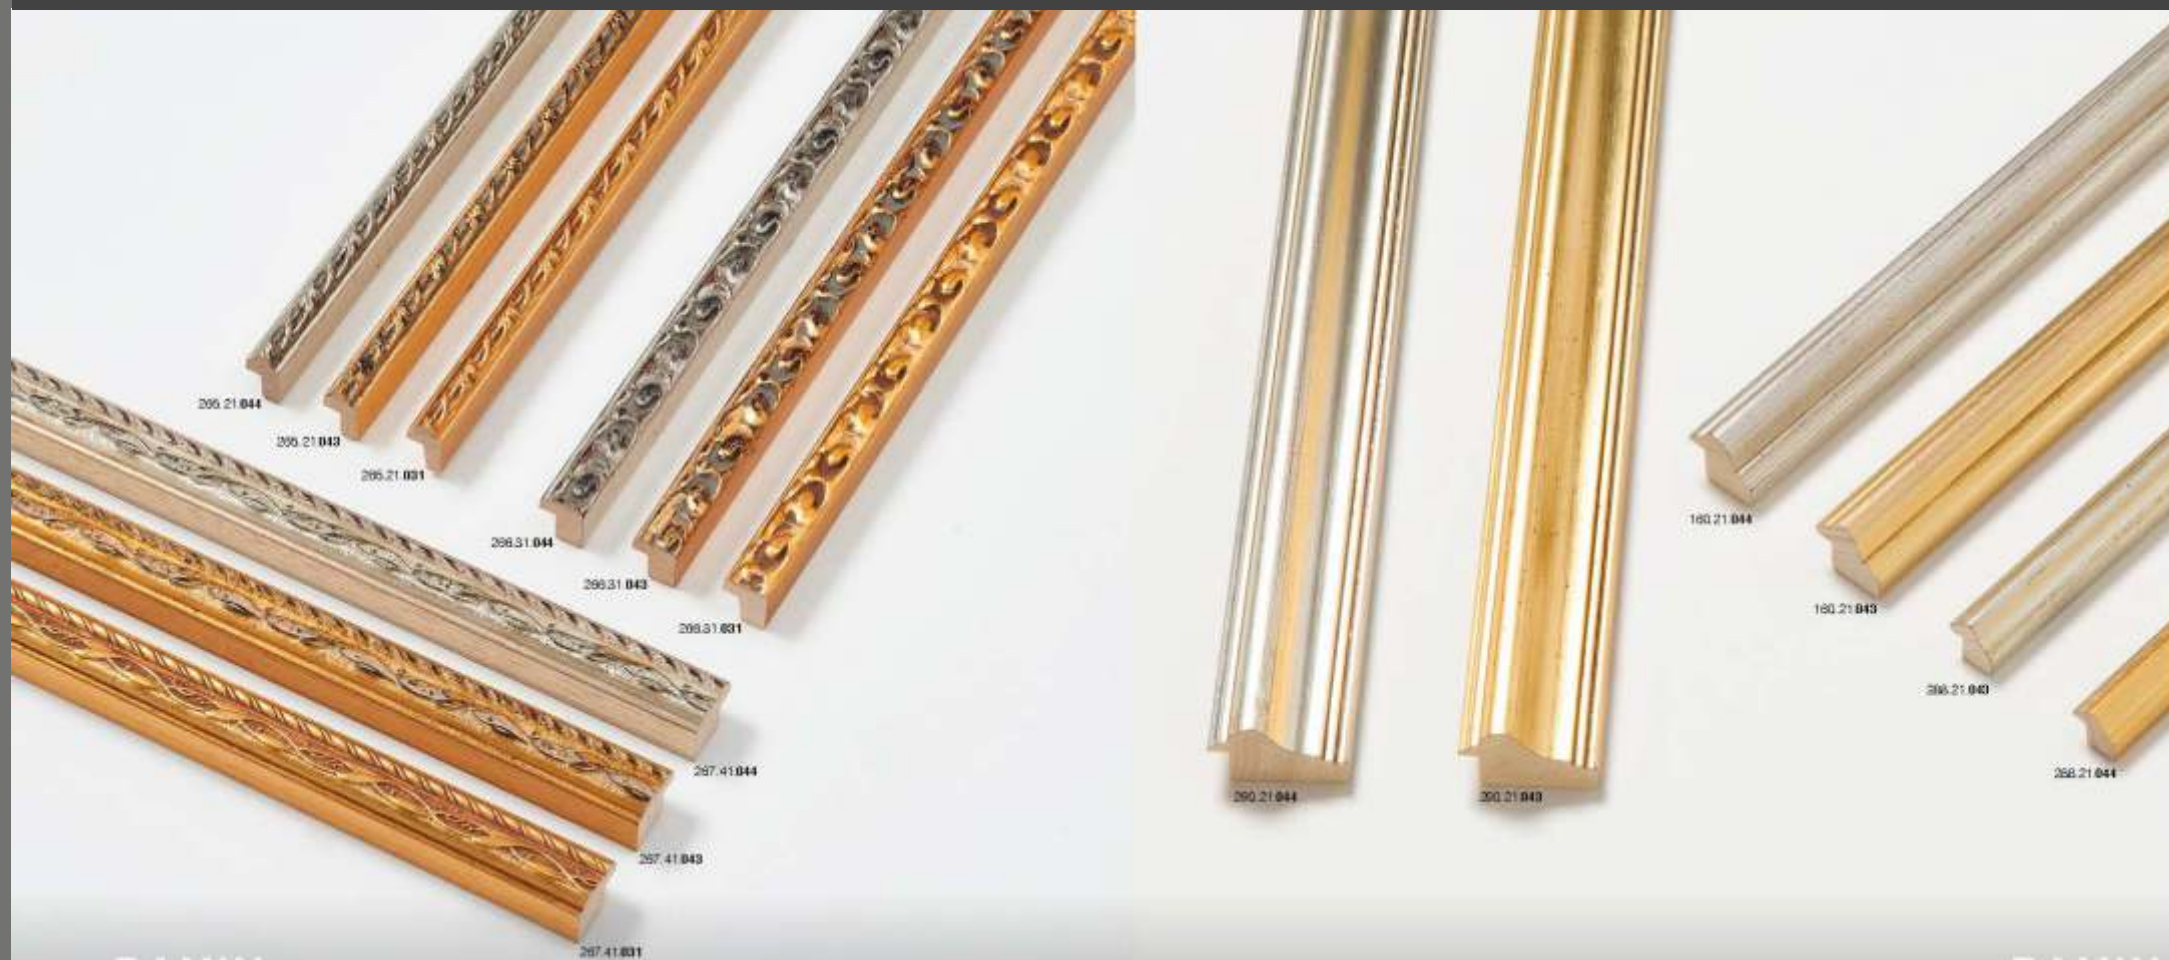

RAMIN

101.41

DIMENSIONE
45x35 mm

148.21

RAMIN

DIMENSIONE
10x35 mm

RAMIN

265.21DIMENSIONE
11X14,5 mmDoratura a Foglia
Dorure à la feuille de cuivre
Leaf plating**266.31**DIMENSIONE
14,5X14 mmDoratura a Foglia
Dorure à la feuille de cuivre
Leaf plating**267.41**DIMENSIONE
20X14,5 mmDoratura a Foglia
Dorure à la feuille de cuivre
Leaf plating**290.21**DIMENSIONE
35X21 mmDoratura a Foglia
Dorure à la feuille de cuivre
Leaf plating**160.21**DIMENSIONE
25X19 mmDoratura a Foglia
Dorure à la feuille de cuivre
Leaf plating**288.21**DIMENSIONE
14,1X14 mmDoratura a Foglia
Dorure à la feuille de cuivre
Leaf plating