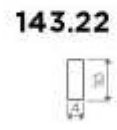

229.81

DIMENSIONE
38x14 mm

229.51

DIMENSIONE
25x14 mm

229.31

DIMENSIONE
15x14 mm

CHIC & PRESTIGE

228.31

DIMENSIONE
15x14 mm

228.21

DIMENSIONE
11x25 mm

228.51

DIMENSIONE
25x14 mm

228.81

DIMENSIONE
40x14 mm

CHIC & PRESTIGE

CHIC & PRESTIGE

220.33

DIMENSIONE
20x25 mm

Ayous trattato anticario
Woodworm repellent treatment

221.43

DIMENSIONE
38.5x39 mm

Ayous trattato anticario
Woodworm repellent treatment

222.63

DIMENSIONE
19.75x45 mm

Ayous trattato anticario
Woodworm repellent treatment

223.83

DIMENSIONE
65x68 mm

Ayous trattato anticario
Woodworm repellent treatment

CHIC & PRESTIGE

ROVERE

ROVERE