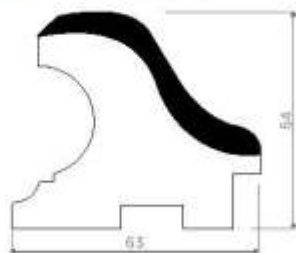

DAILY
175.24

DIMENSIONE
21x25 mm

174.24

DAILY
DIMENSIONE
15,5x25,5 mm

DAILY

226.81

DIMENSIONE
43X14 mm

226.31

DIMENSIONE
13X14 mm

226.41

DAILY

DIMENSIONE
20X14 mm

3 Chic & Prestigie

CHIC & PRESTIGE

271.64

271.64.043 - 271.64.044

Finitura artigianale - Doratura a Foglia

Finition artisanale - dorure à la feuille de cuivre

Crafted finish - leaf gilding

DIMENSIONE
68x43 mm

Bottega
della Cornice

CHIC & PRESTIGE

338.64

DIMENSIONE
63X54 mm