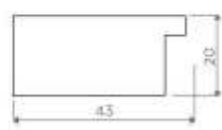

DIMENSIONE
49x45 mm

017.33

Ayous trattato antitarlo
Woodworm repellent treatment

DAILY

DIMENSIONE
30x23 mm

DAILY

247.23DIMENSIONE
40,3x21 mmAyoux trattato antitarlo
Woodworm repellent treatment**170.23**DIMENSIONE
22x22,5 mmAyoux trattato antitarlo
Woodworm repellent treatment**111.23**DIMENSIONE
25x15,5 mmAyoux trattato antitarlo
Woodworm repellent treatment**214.23**DIMENSIONE
30x25,5 mmAyoux trattato antitarlo
Woodworm repellent treatment**291.33**DIMENSIONE
50x21 mmAyoux trattato antitarlo
Woodworm repellent treatment**117.33**DIMENSIONE
80x22,5 mmAyoux trattato antitarlo
Woodworm repellent treatment

DAILY

DAILY

DAILY

240.23DIMENSIONE
31x25 mmAyoou trattato antitarlo
Woodworm repellent treatment**195.33**DIMENSIONE
55x24 mmAyoou trattato antitarlo
Woodworm repellent treatment**210.93**DIMENSIONE
85x41 mmAyoou trattato
antitarlo
Woodworm repellent
treatment**325.73**DIMENSIONE
60x56 mmAyoou trattato antitarlo
Woodworm repellent treatment**325.43**DIMENSIONE
49x39 mmAyoou trattato antitarlo
Woodworm repellent treatment**208.73**DIMENSIONE
67,5x33 mmAyoou trattato antitarlo
Woodworm repellent treatment

DAILY

326.54

DIMENSIONE
43x20 mm

107.64

DIMENSIONE
20x32.5 mm

339.64

DAILY

DIMENSIONE
65X50 mm

DAILY
175.24

DIMENSIONE
21x25 mm

174.24

DAILY
DIMENSIONE
15,5x25,5 mm

DAILY

226.81

DIMENSIONE
43X14 mm

226.31