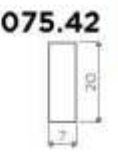

229.81

DIMENSIONE
38x14 mm

229.51

DIMENSIONE
25x14 mm

229.31

DIMENSIONE
15x14 mm

CHIC & PRESTIGE

228.31

DIMENSIONE
15x14 mm

228.21

DIMENSIONE
11x25 mm

228.51

DIMENSIONE
25x14 mm

228.81

DIMENSIONE
40x14 mm

CHIC & PRESTIGE

DIMENSIONE
19.75x45 mm

Ayous trattato anticario
Woodworm repellent treatment

223.83

DIMENSIONE
65x68 mm

Ayous trattato anticario
Woodworm repellent treatment

CHIC & PRESTIGE

ROVERE

ROVERE