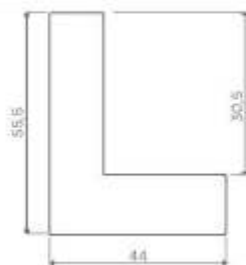

DAILY

102.83

Ayous trattato antitarlo
Woodworm repellent treatment
Double face

104.83

Ayous trattato antitarlo
Woodworm repellent treatment

DAILY

104.43

Ayous trattato antitarlo
Woodworm repellent treatment