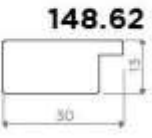

229.81

DIMENSIONE
38x14 mm

229.51

DIMENSIONE
25x14 mm

229.31

DIMENSIONE
15x14 mm

CHIC & PRESTIGE

228.31

DIMENSIONE
15x14 mm

228.21

DIMENSIONE
11x25 mm

228.51

DIMENSIONE
25x14 mm

228.81

DIMENSIONE
40x14 mm

CHIC & PRESTIGE

CHIC & PRESTIGE

220.33

DIMENSIONE
20x25 mm

Ayous trattato anticario
Woodworm repellent treatment

221.43

DIMENSIONE
38.5x39 mm

Ayous trattato anticario
Woodworm repellent treatment

222.63

DIMENSIONE
19.75x45 mm

Ayous trattato anticario
Woodworm repellent treatment

223.83

DIMENSIONE
65x68 mm

Ayous trattato anticario
Woodworm repellent treatment

CHIC & PRESTIGE

ROVERE

ROVERE