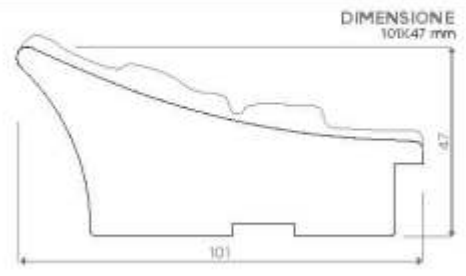

Finitura artigianale - Donatura a Foglia
 Finition artisanale - dorure à la feuille de cuivre
 Crafted finish - leaf gilding

DIMENSIONE
 60,5x20 mm

CHIC & PRESTIGE

391.44

Finitura artigianale - Doratura a Foglia
 Finition artisanale - dorure à la feuille de cuivre
 Crafted finish - leaf plating