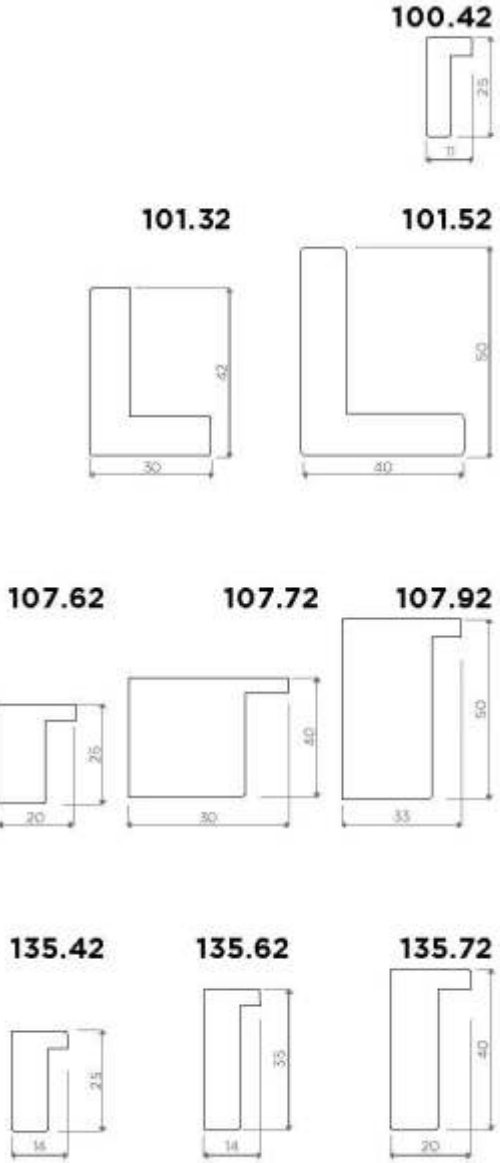

229.81

DIMENSIONE
38x14 mm

229.51

DIMENSIONE
25x14 mm

229.31

DIMENSIONE
15x14 mm

CHIC & PRESTIGE

228.31

DIMENSIONE
15x14 mm

228.21

DIMENSIONE
11x25 mm

228.51

DIMENSIONE
25x14 mm

228.81

DIMENSIONE
40x14 mm

CHIC & PRESTIGE

DIMENSIONE
19.75x45 mm

Ayous trattato anticario
Woodworm repellent treatment

223.83

DIMENSIONE
65x68 mm

Ayous trattato anticario
Woodworm repellent treatment

CHIC & PRESTIGE

ROVERE

ROVERE

269.24
15mm x 17mm

261.24
15,5mm x 20mm

Bottega
della Cornice

made in Italy

WWW.BOTTEGADELLACORNICE.IT

Classy

370.74
70mm x 48mm

360.84
40mm x 20mm