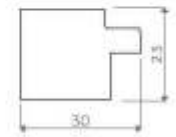

DIMENSIONE
49x45 mm

017.33

Ayous trattato antitarlo
Woodworm repellent treatment

DAILY

DIMENSIONE
30x23 mm

DAILY

247.23DIMENSIONE
40,3x21 mmAyoux trattato antitarlo
Woodworm repellent treatment**170.23**DIMENSIONE
22x22,5 mmAyoux trattato antitarlo
Woodworm repellent treatment**111.23**DIMENSIONE
25x15,5 mmAyoux trattato antitarlo
Woodworm repellent treatment**214.23**DIMENSIONE
30x25,5 mmAyoux trattato antitarlo
Woodworm repellent treatment**291.33**DIMENSIONE
50x21 mmAyoux trattato antitarlo
Woodworm repellent treatment**117.33**DIMENSIONE
80x22,5 mmAyoux trattato antitarlo
Woodworm repellent treatment

DAILY

326.54

DIMENSIONE
43x20 mm

107.64

DIMENSIONE
20x32.5 mm

339.64

DAILY

DIMENSIONE
65X50 mm