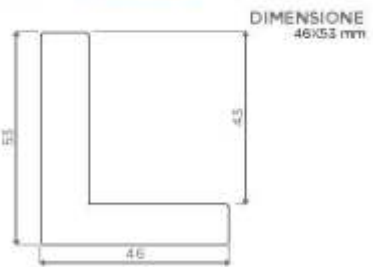

106.51.001

106.51.002

106.51.003

106.51.004

106.51.005

106.51.006

106.51.007

106.51.008