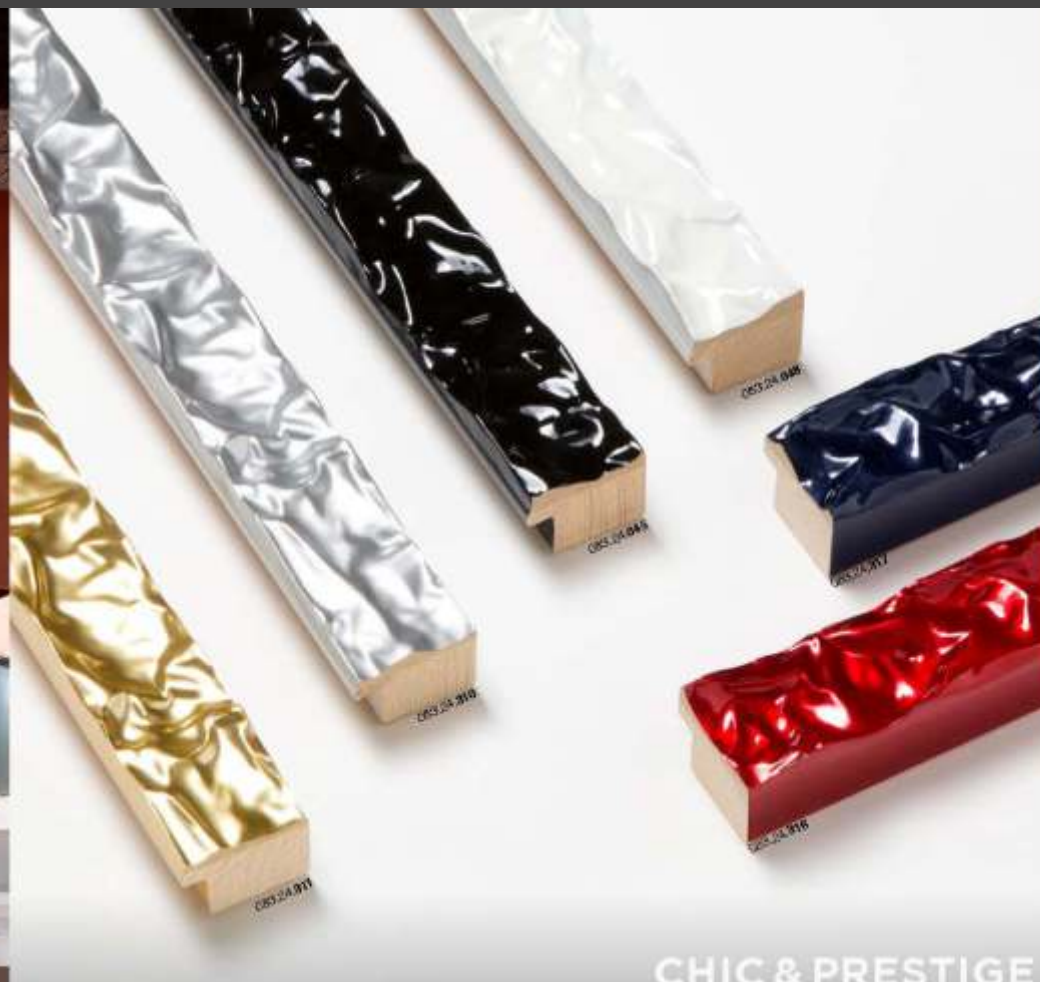

083.24

Ayous trattato antitarlo
Woodworm repellent treatment

CHIC & PRESTIGE

DIMENSIONE
34x20