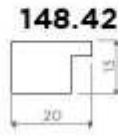

229.81

DIMENSIONE
38x14 mm

229.51

DIMENSIONE
25x14 mm

229.31

DIMENSIONE
15x14 mm

CHIC & PRESTIGE

228.31

DIMENSIONE
15x14 mm

228.21

DIMENSIONE
11x25 mm

228.51

DIMENSIONE
25x14 mm

228.81

DIMENSIONE
40x14 mm

CHIC & PRESTIGE

CHIC & PRESTIGE

220.33

DIMENSIONE
20x25 mm

Ayous trattato anticario
Woodworm repellent treatment

221.43

DIMENSIONE
38.5x39 mm

Ayous trattato anticario
Woodworm repellent treatment

222.63

DIMENSIONE
19.75x45 mm

Ayous trattato anticario
Woodworm repellent treatment

223.83

DIMENSIONE
65x68 mm

Ayous trattato anticario
Woodworm repellent treatment

CHIC & PRESTIGE

ROVERE

ROVERE