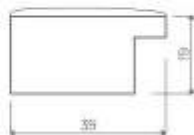

300.84

300.84.043 - 300.84.044

Finitura artigianale - Doratura a Foglia
 Finition artisanale - dorure à la feuille de cuivre
 Crafted finish - leaf gilding

DIMENSIONE
 76x29 mm

CHIC & PRESTIGE

339.44

Finitura artigianale - Doratura a Foglia
 Finition artisanale - dorure à la feuille de cuivre
 Crafted finish - leaf gilding

DIMENSIONE
 39x29 mm

CHIC & PRESTIGE

339.84

Finitura artigianale - Doratura a Foglia
 Finition artisanale - dorure à la feuille de cuivre
 Crafted finish - leaf gilding

DIMENSIONE
 79x19 mm

357.44

357.44.043