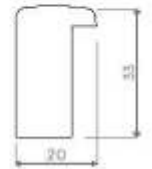

RAMIN

125.31

DIMENSIONE
14X13 mm

125.41

DIMENSIONE
25X13 mm

125.81

RAMIN

DIMENSIONE
40X13 mm

RAMIN

101.41

DIMENSIONE
45x35 mm

148.21

RAMIN

DIMENSIONE
10x35 mm

RAMIN

265.21DIMENSIONE
11X14,5 mmDoratura a Foglia
Dorure à la feuille de cuivre
Leaf plating**266.31**DIMENSIONE
14,5X14 mmDoratura a Foglia
Dorure à la feuille de cuivre
Leaf plating**267.41**DIMENSIONE
20X14,5 mmDoratura a Foglia
Dorure à la feuille de cuivre
Leaf plating**290.21**DIMENSIONE
35X21 mmDoratura a Foglia
Dorure à la feuille de cuivre
Leaf plating**160.21**DIMENSIONE
25X19 mmDoratura a Foglia
Dorure à la feuille de cuivre
Leaf plating**288.21**DIMENSIONE
14,1X14 mmDoratura a Foglia
Dorure à la feuille de cuivre
Leaf plating

106.51.006

106.51.007

106.51.008

DAILY

109.63

Ay-sui trattato antitarlo
Woodworm repellent treatment

DIMENSIONE
20x33 mm

DAILY