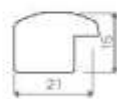

DAILY

DAILY

DAILY

240.23DIMENSIONE
31x25 mmAyoou trattato antitarlo
Woodworm repellent treatment**195.33**DIMENSIONE
55x24 mmAyoou trattato antitarlo
Woodworm repellent treatment**210.93**DIMENSIONE
85x41 mmAyoou trattato
antitarlo
Woodworm repellent
treatment**325.73**DIMENSIONE
60x56 mmAyoou trattato antitarlo
Woodworm repellent treatment**325.43**DIMENSIONE
49x39 mmAyoou trattato antitarlo
Woodworm repellent treatment**208.73**DIMENSIONE
67,5x33 mmAyoou trattato antitarlo
Woodworm repellent treatment

DAILY

326.54

DIMENSIONE
43x20 mm

107.64

DIMENSIONE
20x32.5 mm

339.64

DAILY

DIMENSIONE
65X50 mm

DAILY
175.24

DIMENSIONE
21x25 mm

174.24

DAILY
DIMENSIONE
15,5x25,5 mm

DAILY

226.81

DIMENSIONE
43X14 mm

226.31